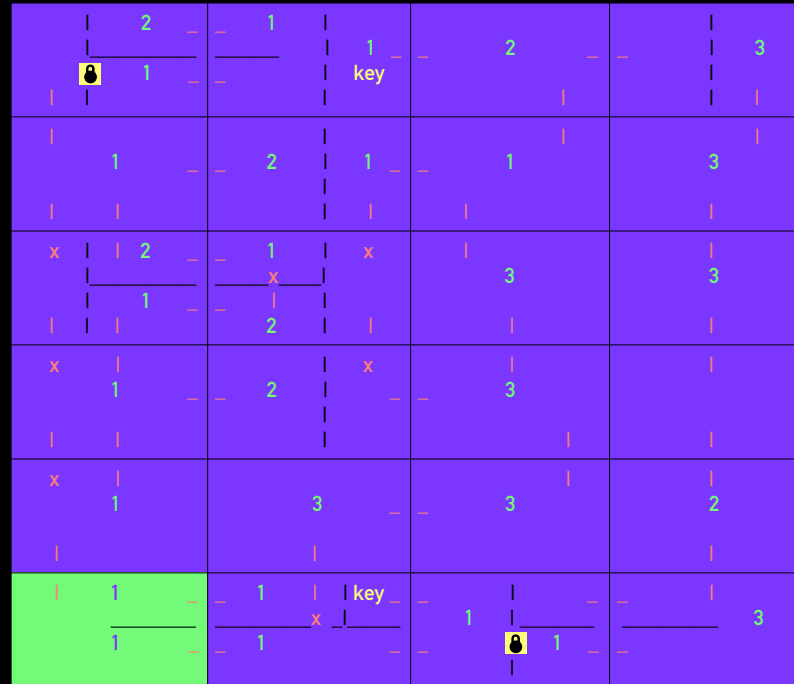

CHERIL PERILS

LEVEL 1 - THE CITY

54 enemies

CHERIL PERILS

LEVEL 2 - THE FACTORY

49 enemies

CHERIL PERILS

LEVEL 3 - THE FOREST

46 enemies

1	1	1 x 1	2 x 1	1 x 1	2 1	1 1	1 1
2 1	2	2 x	key 2 x	2 x	key 1 x 1		1  1 
1	3	1	1 1	2 1	1 1	1	2

CHERIL PERILS

LEVEL 4 - PEPINONI

35 enemies