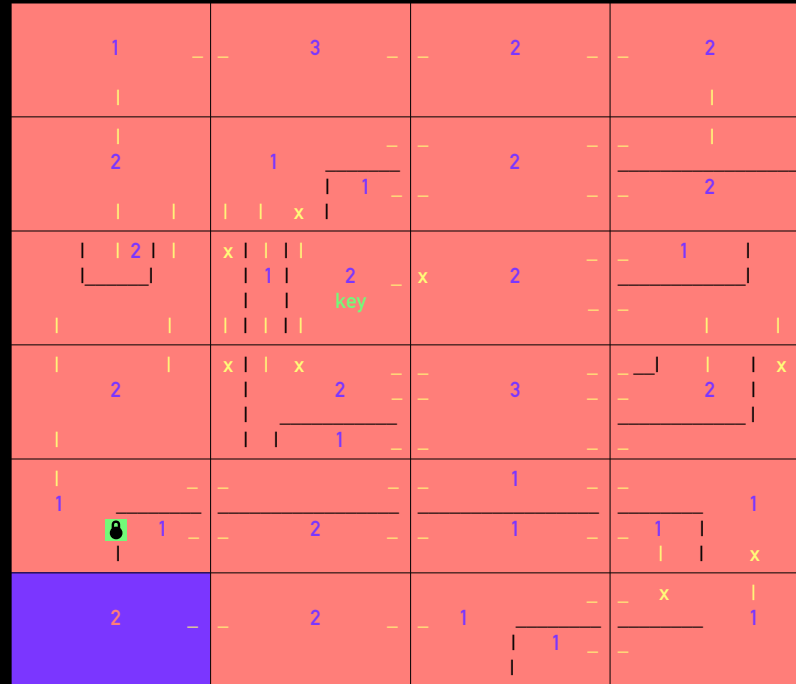

CHERIL PERILS

LEVEL 1 - THE CITY

54 enemies

CHERIL PERILS

LEVEL 2 - THE FACTORY

49 enemies

CHERIL PERILS

LEVEL 3 - THE FOREST

46 enemies

1	1	1 x 1	2 x 1	1 x 1	2 1	1 1	1 1
2 1	2	2 x	key 2 x	2 x	key 1 x 1		1  1 
1	3	1	1 1	2 1	1 1	1	2

CHERIL PERILS

LEVEL 4 - PEPINONI

35 enemies